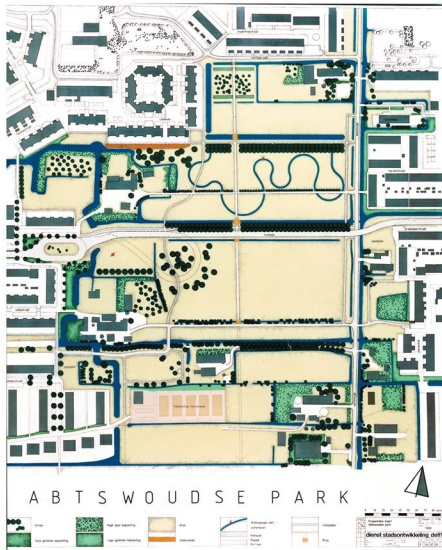

Abtswoudsepark

planburo infra groen adviseurs voor de buitenruimte www.infraagroen.nl 010-4505041