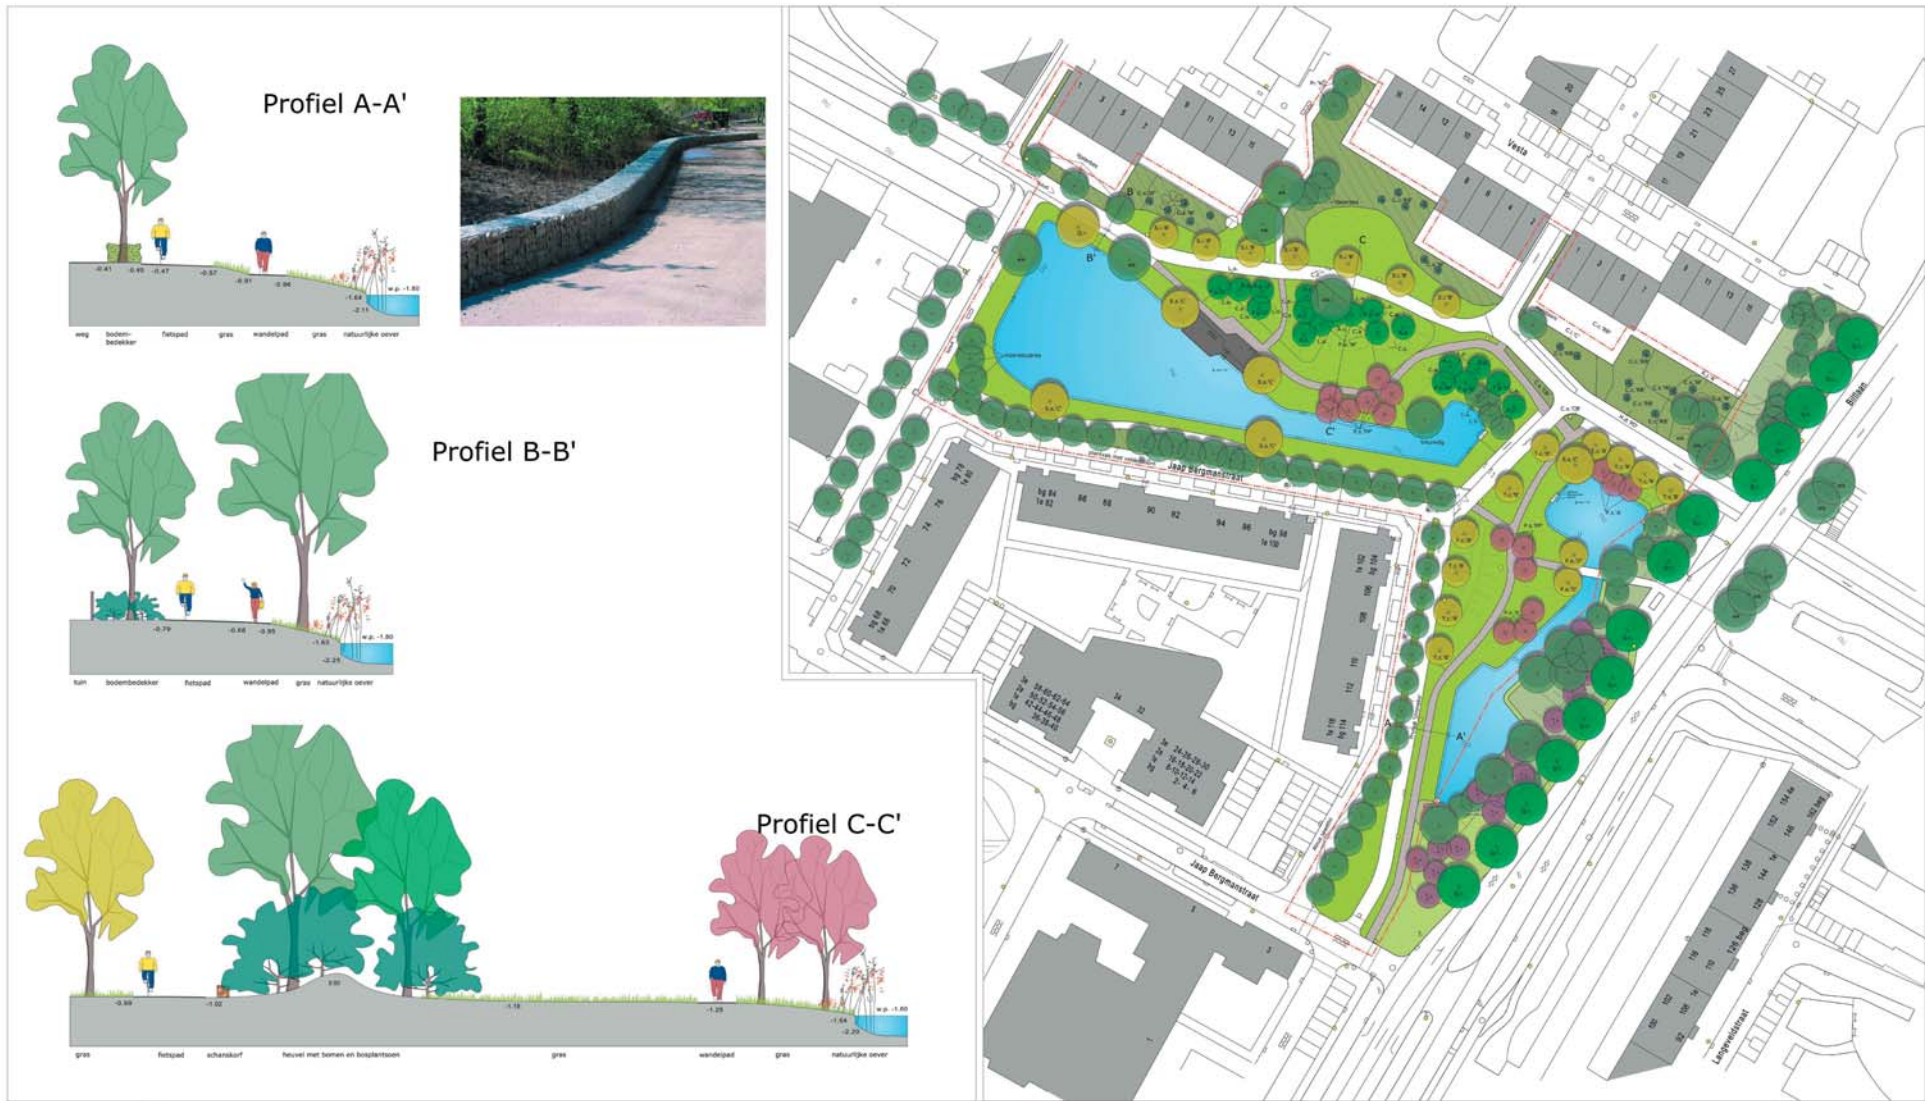

## LEGENDA

- Bestaande bomen handhaven
- Nieuwe bomen:  
Fraxinus excelsior 'Diversifolia' - Es  
Quercus robur - Eik  
Salix sepulcralis 'Chrysocoma' - Treurwilg  
Sorbus intermedia 'Brouwers' - Meelbes  
Tilia cordata 'Böhle' - Linde
- Nieuwe bloeiende bomen:  
Prunus serrulata 'Pink Perfection' - Sierkers  
Prunus subhirtella 'Autumnalis' - Sierkers
- Nieuwe bomen op heuvels:  
Acer campestre - Esdoorn  
Betula pendula - Berk  
Fraxinus pennsylvanica 'Urbanite' - Es  
Prunus padus 'Watereri' - Sierkers
- Bosplantsoen op heuvels:  
Caragana arborescens - Erwtenstruik  
Cornus sanguinea - Kornoelje  
Ligustrum ovalifolium - Liguster
- Solitaire heesters:  
Cotinus coggygria 'Red Beauty' - Pruikenboom  
Cotoneaster salicifolius 'Willeke' - Cotoneaster
- Bestaande heesterbegroeiing handhaven, zonodig vakken aanvullen
- Nieuwe heesters:  
Caryopteris incana 'Cary' - Blauwe Spirea  
Cotoneaster suecicus 'Coral Beauty' - Dwergmispel  
Hypericum dummeri 'Peter Dummer' - Hertshooi  
Kerria japonica 'Aureovittata' - Ranonkelstruik
- Gras
- Natuurlijke oever
- Water
- Terras
- Schelpenpad
- Schanskorf
- Talud
- Lichtmast
- Projectgrens